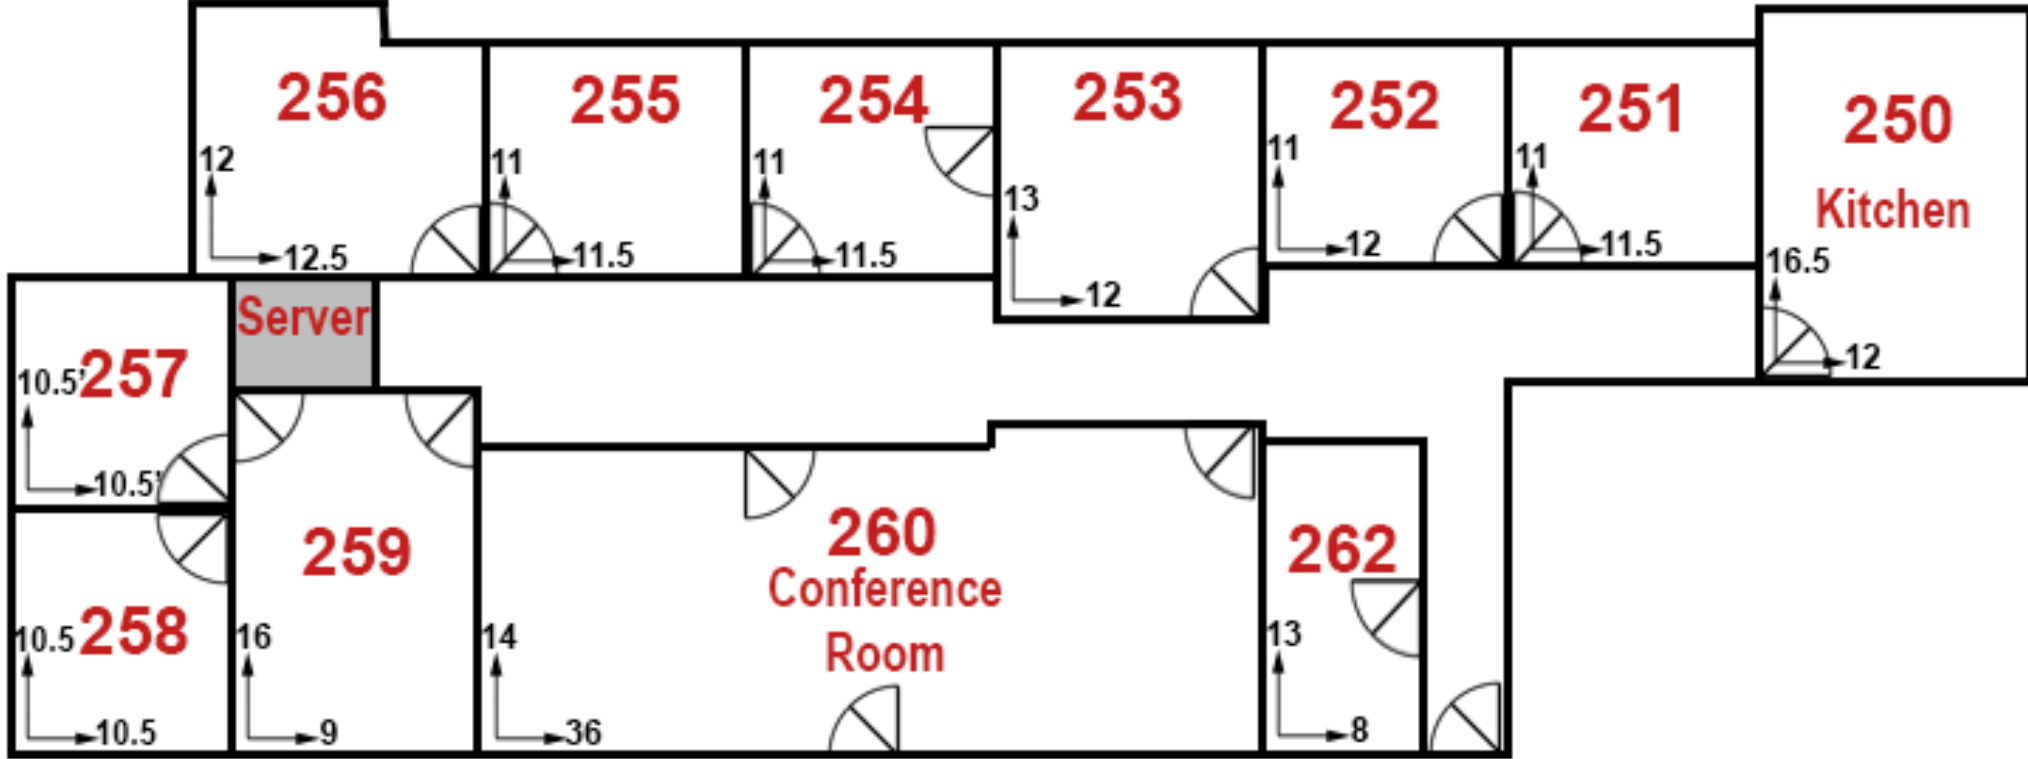

4040 Vineland Ave.
Suite 105
3105 SQ. FT.

4040 Vineland Ave.
Suite 108
4527 SQ. FT.

**4040 Vineland Ave.
Suite 205/209
3182 SQ. FT.**

**4040 Vineland Ave.
Suite 204/220
5356 SQ. FT.**