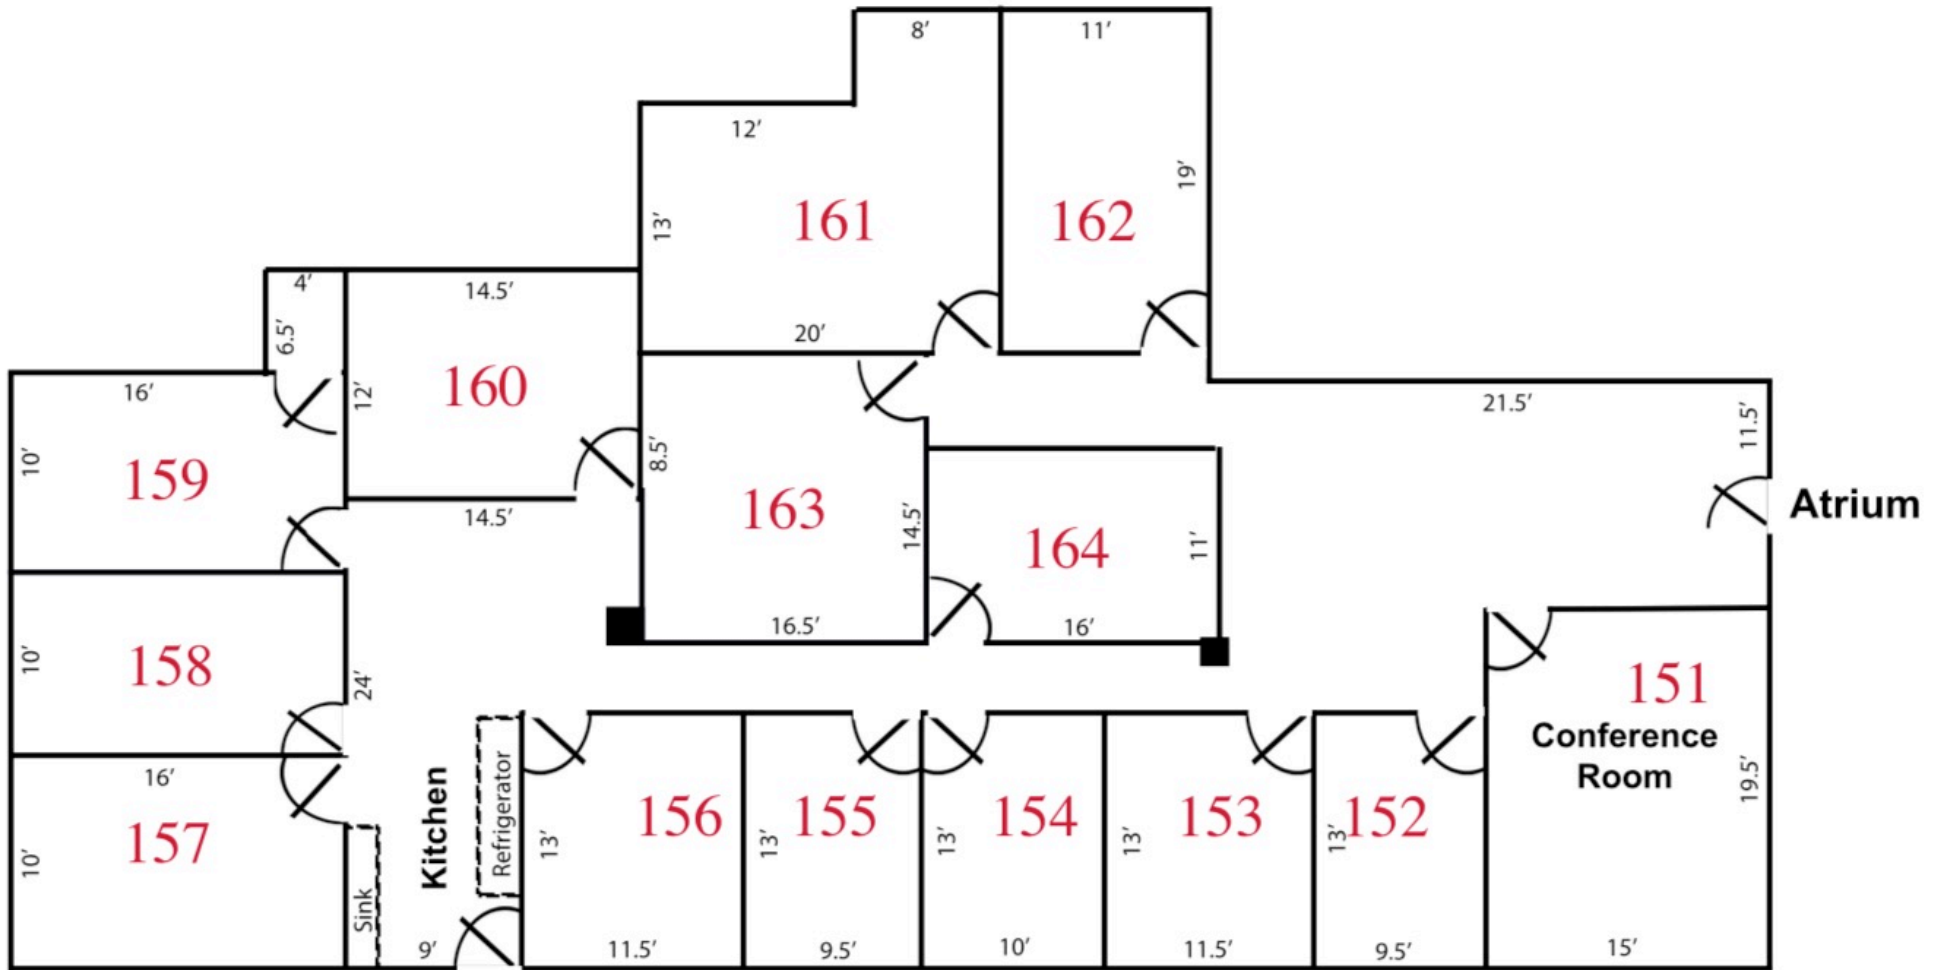

4040 Vineland Ave.
Suite 105
3105 SQ. FT.

4040 Vineland Ave.
Suite 108
4527 SQ. FT.

**4040 Vineland Ave.
Suite 205/209
3182 SQ. FT.**

**4040 Vineland Ave.
Suite 204/220
5356 SQ. FT.**